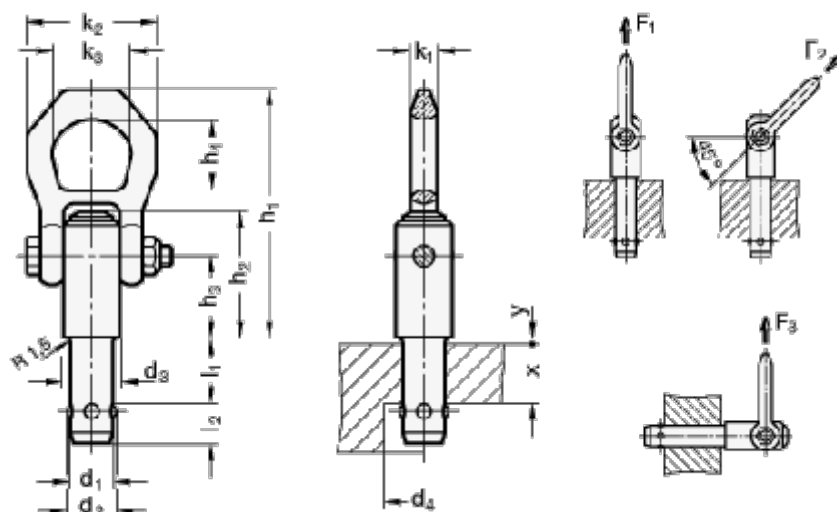

Varenummer: 2011301225NI
 Beskrivelse: E+G Løfte stift i rustfast stål,
 GN 1130-12-25-NI

Mål

d1	= 12	h4	= 27	y = 1.5
d2	= 14.2	l1	= 25	
d3	= 21.5	l2	= 11	
d4	= 14.7	k1	= 11	
F1/F2/F3 kraf i kN	= 3,5/3,2/2,8	k2	= 49	
h1	= 87.5	k3	= 30	
h2	= 38.5	Vægt (g)	= 247	
h3	= 25.7	x	= 10	